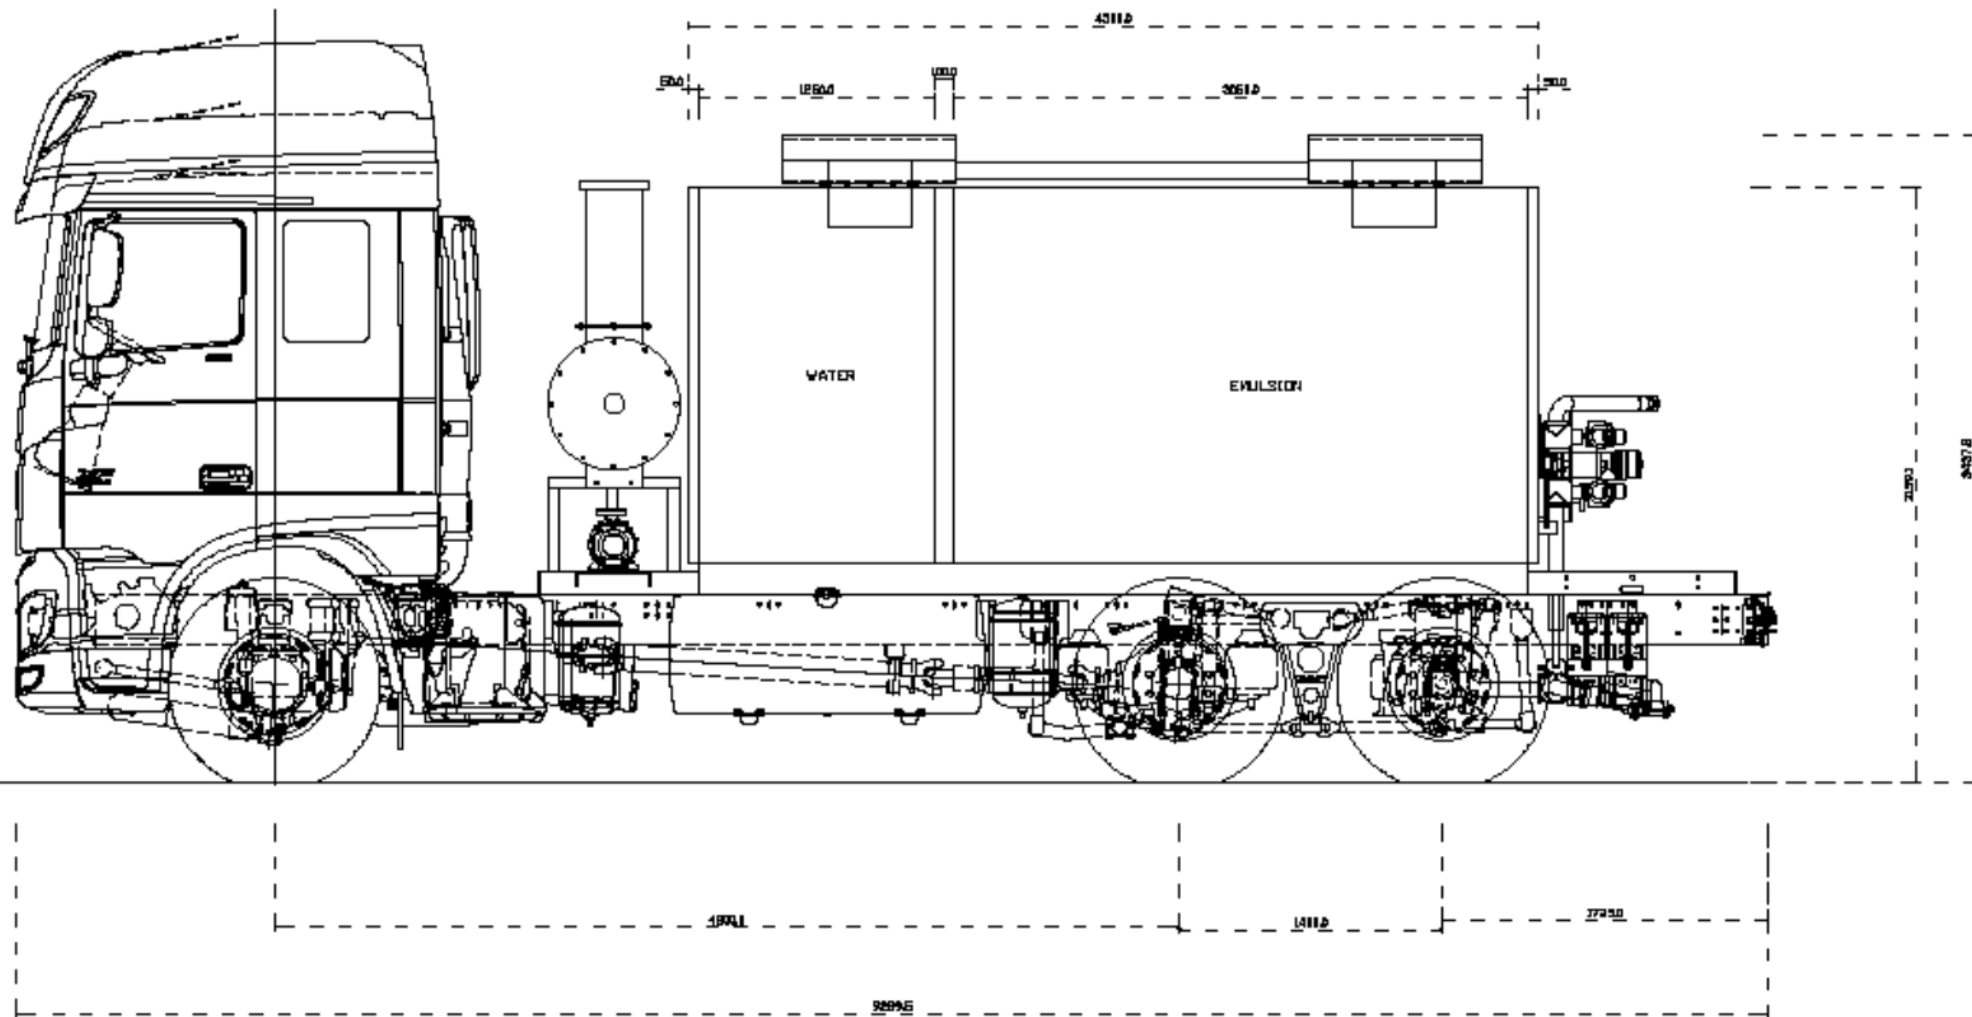

ОГЛЯД ПРОДУКТУ – БЛОК-СХЕМА